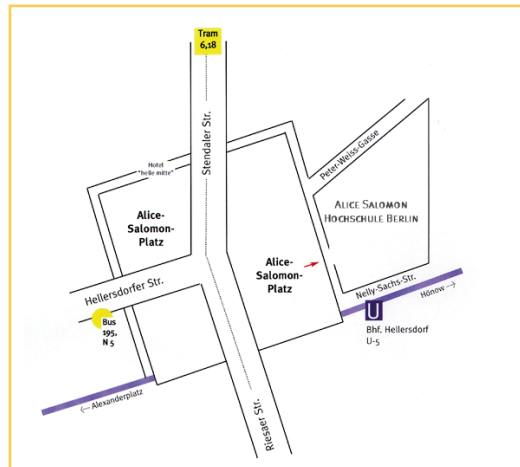

Alice Salomon Hochschule Berlin
Alice-Salomon-Platz 5
D-12627 Berlin

Prof. Dr. Susanne Gerull

Die Veranstaltung ist kostenfrei.

Bitte melden Sie sich mit dem anhängenden Anmeldeformular per Post an oder laden Sie sich das digitale Anmeldeformular herunter: www.ak-wohnungsnot.de

Achtung: Sie erhalten von uns nur eine Nachricht, wenn Ihre Anmeldung aus Kapazitätsgründen nicht berücksichtigt werden kann.

Ort:

Alice Salomon Hochschule Berlin
-Audimax-
Alice-Salomon-Platz 5
D-12627 Berlin

Wegbeschreibung

Die Alice Salomon Hochschule Berlin liegt direkt am U-Bhf. Hellersdorf:

- **von Hauptbahnhof:** mit der S5 Richtung Straußberg/Nord bis S+U Bhf. Wuhletal, dort in die U5 (am Bahnsteig gegenüber) bis Hellersdorf
- **von Berlin Alexanderplatz:** mit der U5 Richtung Hönnow bis Hellersdorf